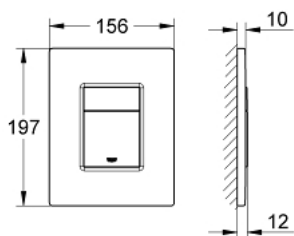

38 732 DL0 SKATE COSMOPOLITAN PLACĂ DE ACȚIONARE

DESCRIEREA PRODUSULUI

- Colour: brushed warm sunset
- pentru acționare cu dublă spălare sau start & stop
- pentru ventil de evacuare pneumatic AV1
- instalare verticală și orizontală
- 156 x 197 mm
- fabricat din ABS
- finisaj GROHE Long-Life
- GROHE Water Saving tehnologie pentru reducerea consumului de apă
- se utilizează în combinație cu rezervoarele Rapid SL și Uniset GD 2
- for use with Rapid SLX please order shaft 66 791 000 (sold separately)

38 732 DL0 SKATE COSMOPOLITAN PLACĂ DE ACȚIONARE

PIESE DE SCHIMB , noiembrie 2016 – now

1: top plate w. push button (Spare part-nr. 42371DL0)

2: șurub (Spare part-nr. 6636200M)

3: Cadru de montaj (Spare part-nr. 43207000)